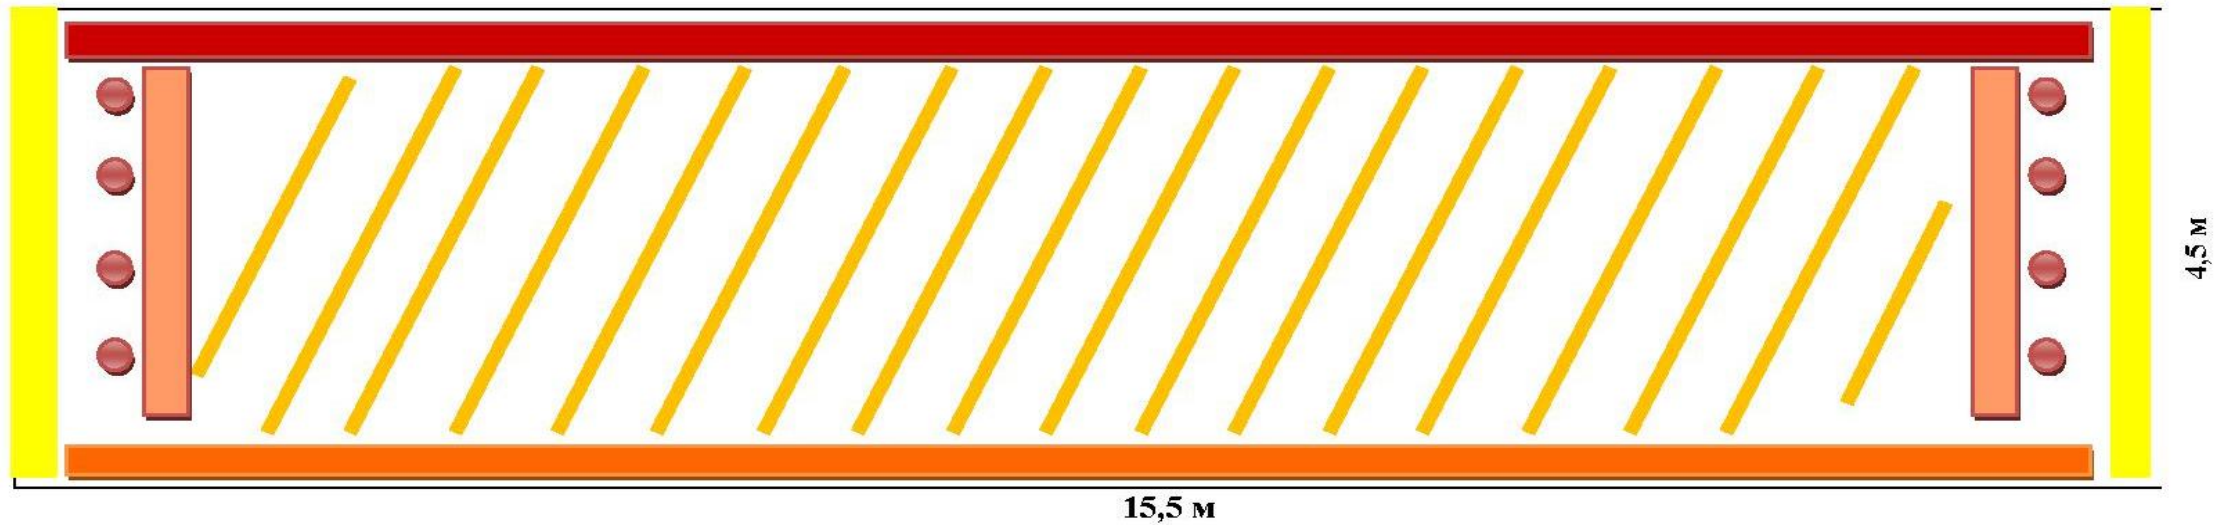

Фотоотчет реализации проекта

«Разноцветное
ЛЕТО»

МАЙ 2020

МАЙ 2020

Эскизы клумб

Эскиз центральной клумбы

Условные обозначения

-  - годеция махровая красная
-  - годеция Малика персиково-розовая
-  - настурция оранжевая
-  - бархатцы отклоненные махровые Мандарин
-  - декоративная кислица